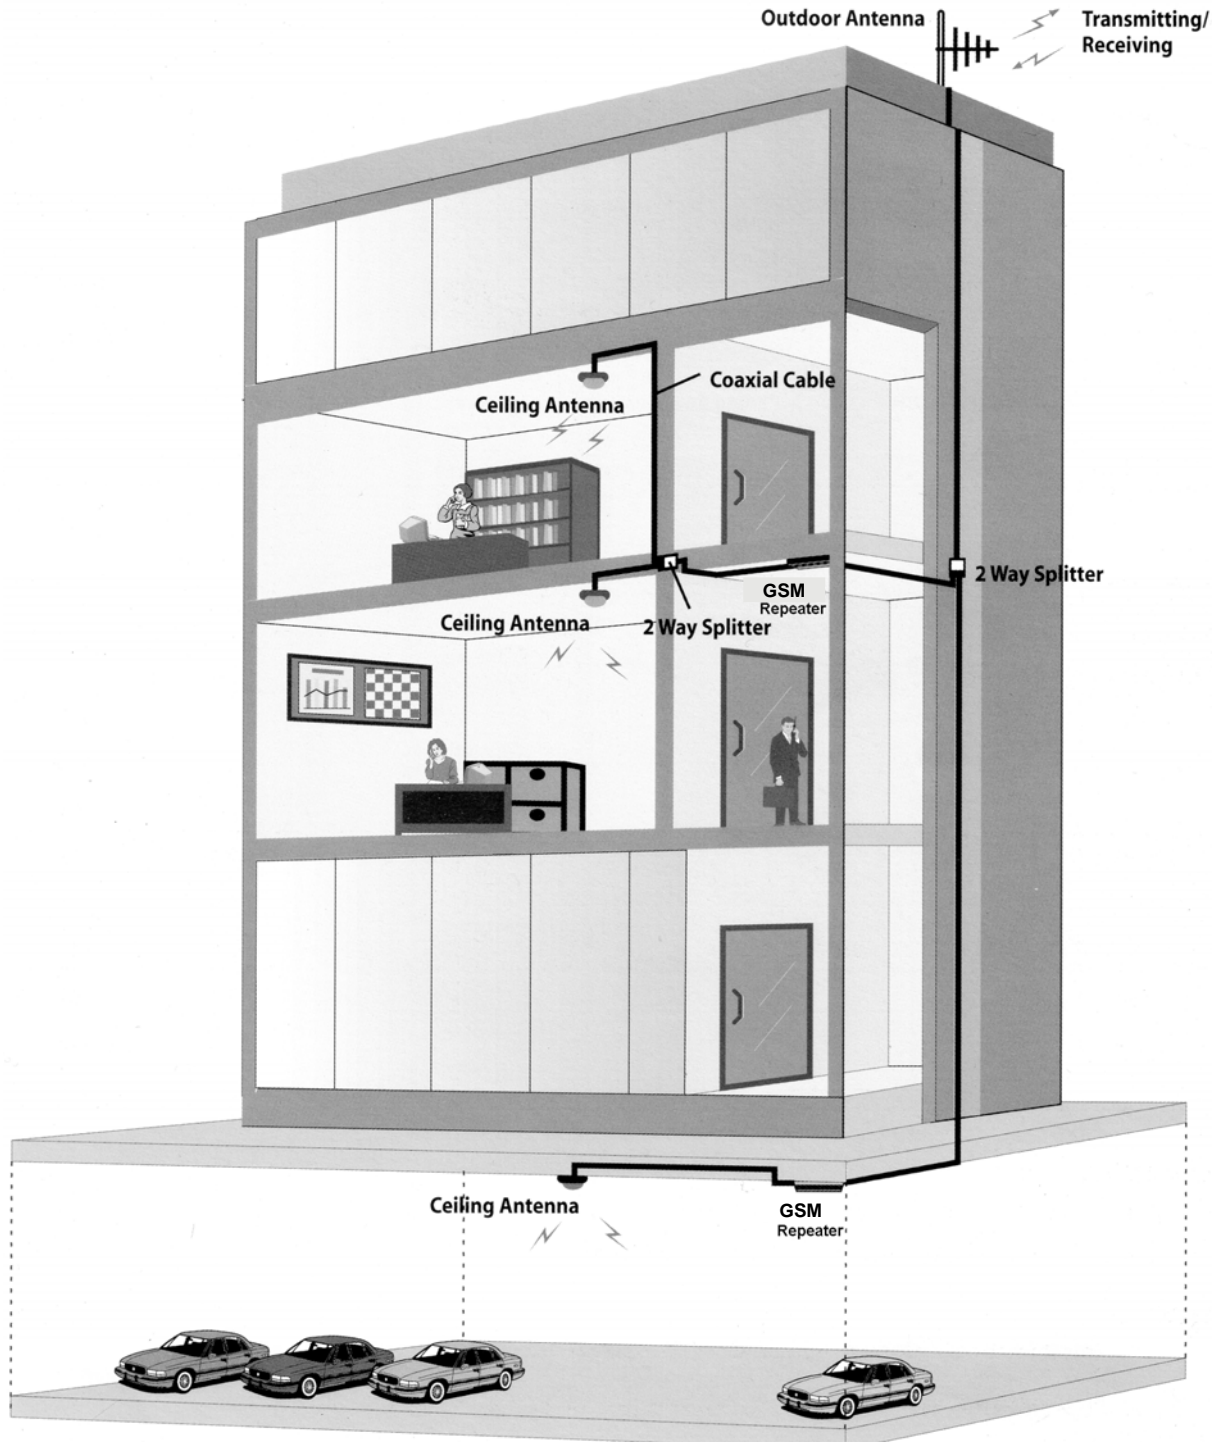

Beispiel eines GSM-Inhouse Versorgungssystems

Systemplanung, Pegelmessung und Installation durch unsere HF-Spezialisten
Wir beraten Sie gerne!

8048 Zürich

Max Högger-Strasse 2
T +41 (0)44 437 97 97
F +41 (0)44 437 97 99